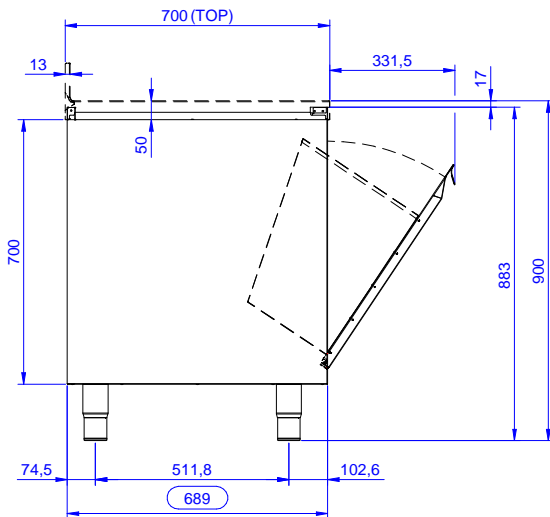

### Konstrukció

- Megerősített oldal és alsó panel AISI 304 rozsdamentes acélból.
- AISI 304 rozsdamentes acél lábak, 200 mm magasságúak és 54 mm átmérőjűek, magasságuk -50/+30mm között állítható.
- Rozsdamentes acél belső, hegesztett keret.
- Fedlap nélkül.

### Opcionális tartozékok

- Rozsdamentes acél elülső védőszalag PNC 133205
- Oldalsó védőszalag, 700 mm PNC 133206

Jóváhagyás \_\_\_\_\_

Előlnézet

Oldalnézet

Felülnézet

**Technikai információ:**

Külső méretek, szélesség: 133180 (RAU500WH)	500 mm
Külső méretek, mélység:	700 mm
Külső méretek, magasság:	883 mm
Ajtók száma és típusa:	Csúszó
Nettó súly:	35 kg