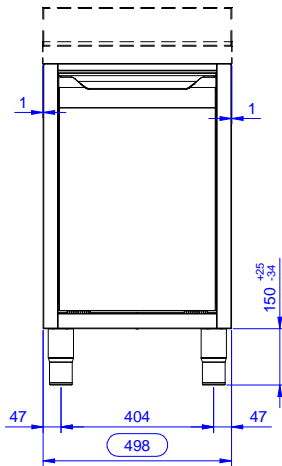

### Konstrukció

- Megerősített oldal és alsó panel AISI 304 rozsdamentes acélból.
- AISI 304 rozsdamentes acél lábak, 200 mm magasságúak és 54 mm átmérőjűek, magasságuk -50/+30mm között állítható.
- Rozsdamentes acél belső, hegesztett keret.
- Fedlap nélkül.

### Opcionális tartozékok

- Rozsdamentes acél elülső védőszalag PNC 133205
- Oldalsó védőszalag, 700 mm PNC 133206

Jóváhagyás \_\_\_\_\_

Előlnézet

Oldalnézet

Felülnézet

**Technikai információ:**

Külső méretek, szélesség: 133180 (RAU500WH)	500 mm
Külső méretek, mélység:	700 mm
Külső méretek, magasság:	883 mm
Ajtók száma és típusa:	Csúszó
Nettó súly:	35 kg