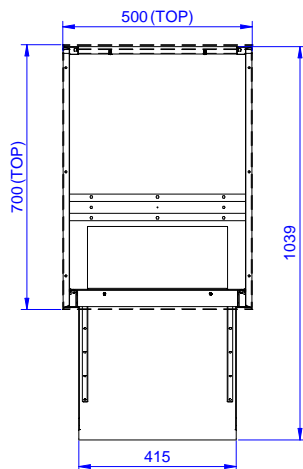

### Konstrukció

- Megerősített oldal és alsó panel AISI 304 rozsdamentes acélból.
- AISI 304 rozsdamentes acél lábak, 200 mm magasságúak és 54 mm átmérőjűek, magasságuk -50/+30mm között állítható.
- Rozsdamentes acél belső, hegesztett keret.
- Fedlap nélkül.

### Opcionális tartozékok

- Rozsdamentes acél elülső védőszalag PNC 133205
- Oldalsó védőszalag, 700 mm PNC 133206

Jóváhagyás \_\_\_\_\_

Előlnézet

Oldalnézet

Felülnézet

**Technikai információ:**

Külső méretek, szélesség: 133180 (RAU500WH)	500 mm
Külső méretek, mélység:	700 mm
Külső méretek, magasság:	883 mm
Ajtók száma és típusa:	Csúszó
Nettó súly:	35 kg